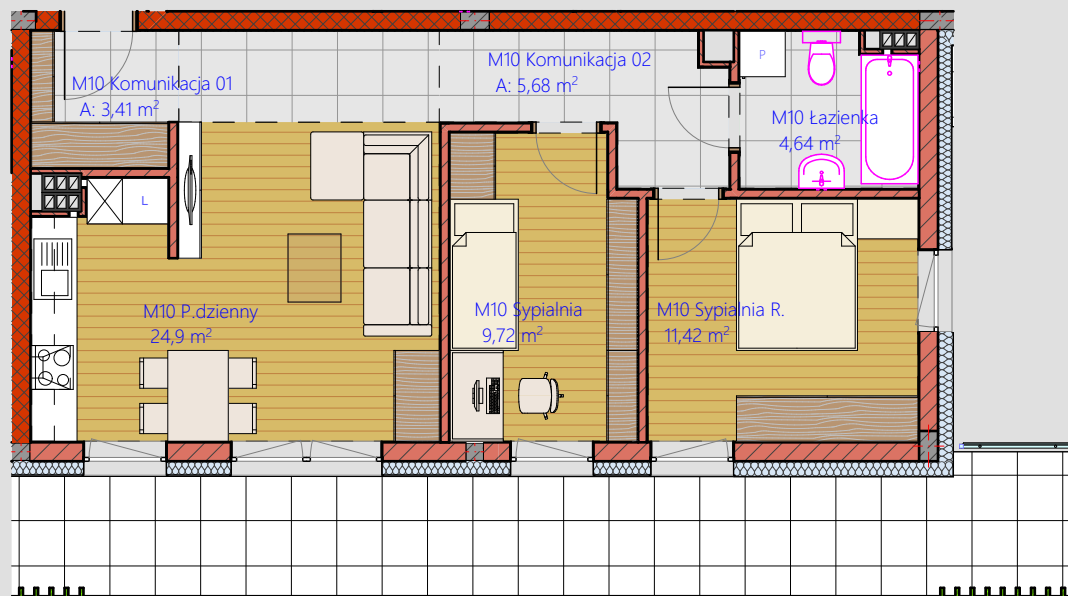

Budynek Wielorodzinny ul. Mazowiecka

Piętro II

M.10.

Komunikacja...	3,41
Komunikacja...	5,68
Łazienka	4,64
P.dzienny	24,90
Sypialnia	9,72
Sypialnia R.	11,42
	59,77 m ²

Wojciech Bajda Firma Budowlana "WB"
ul. OŁAWSKA 6 42-221 CZĘSTOCHOWA
tel. 34 366 66 31, 34 366 66 32
www.bajda.pl